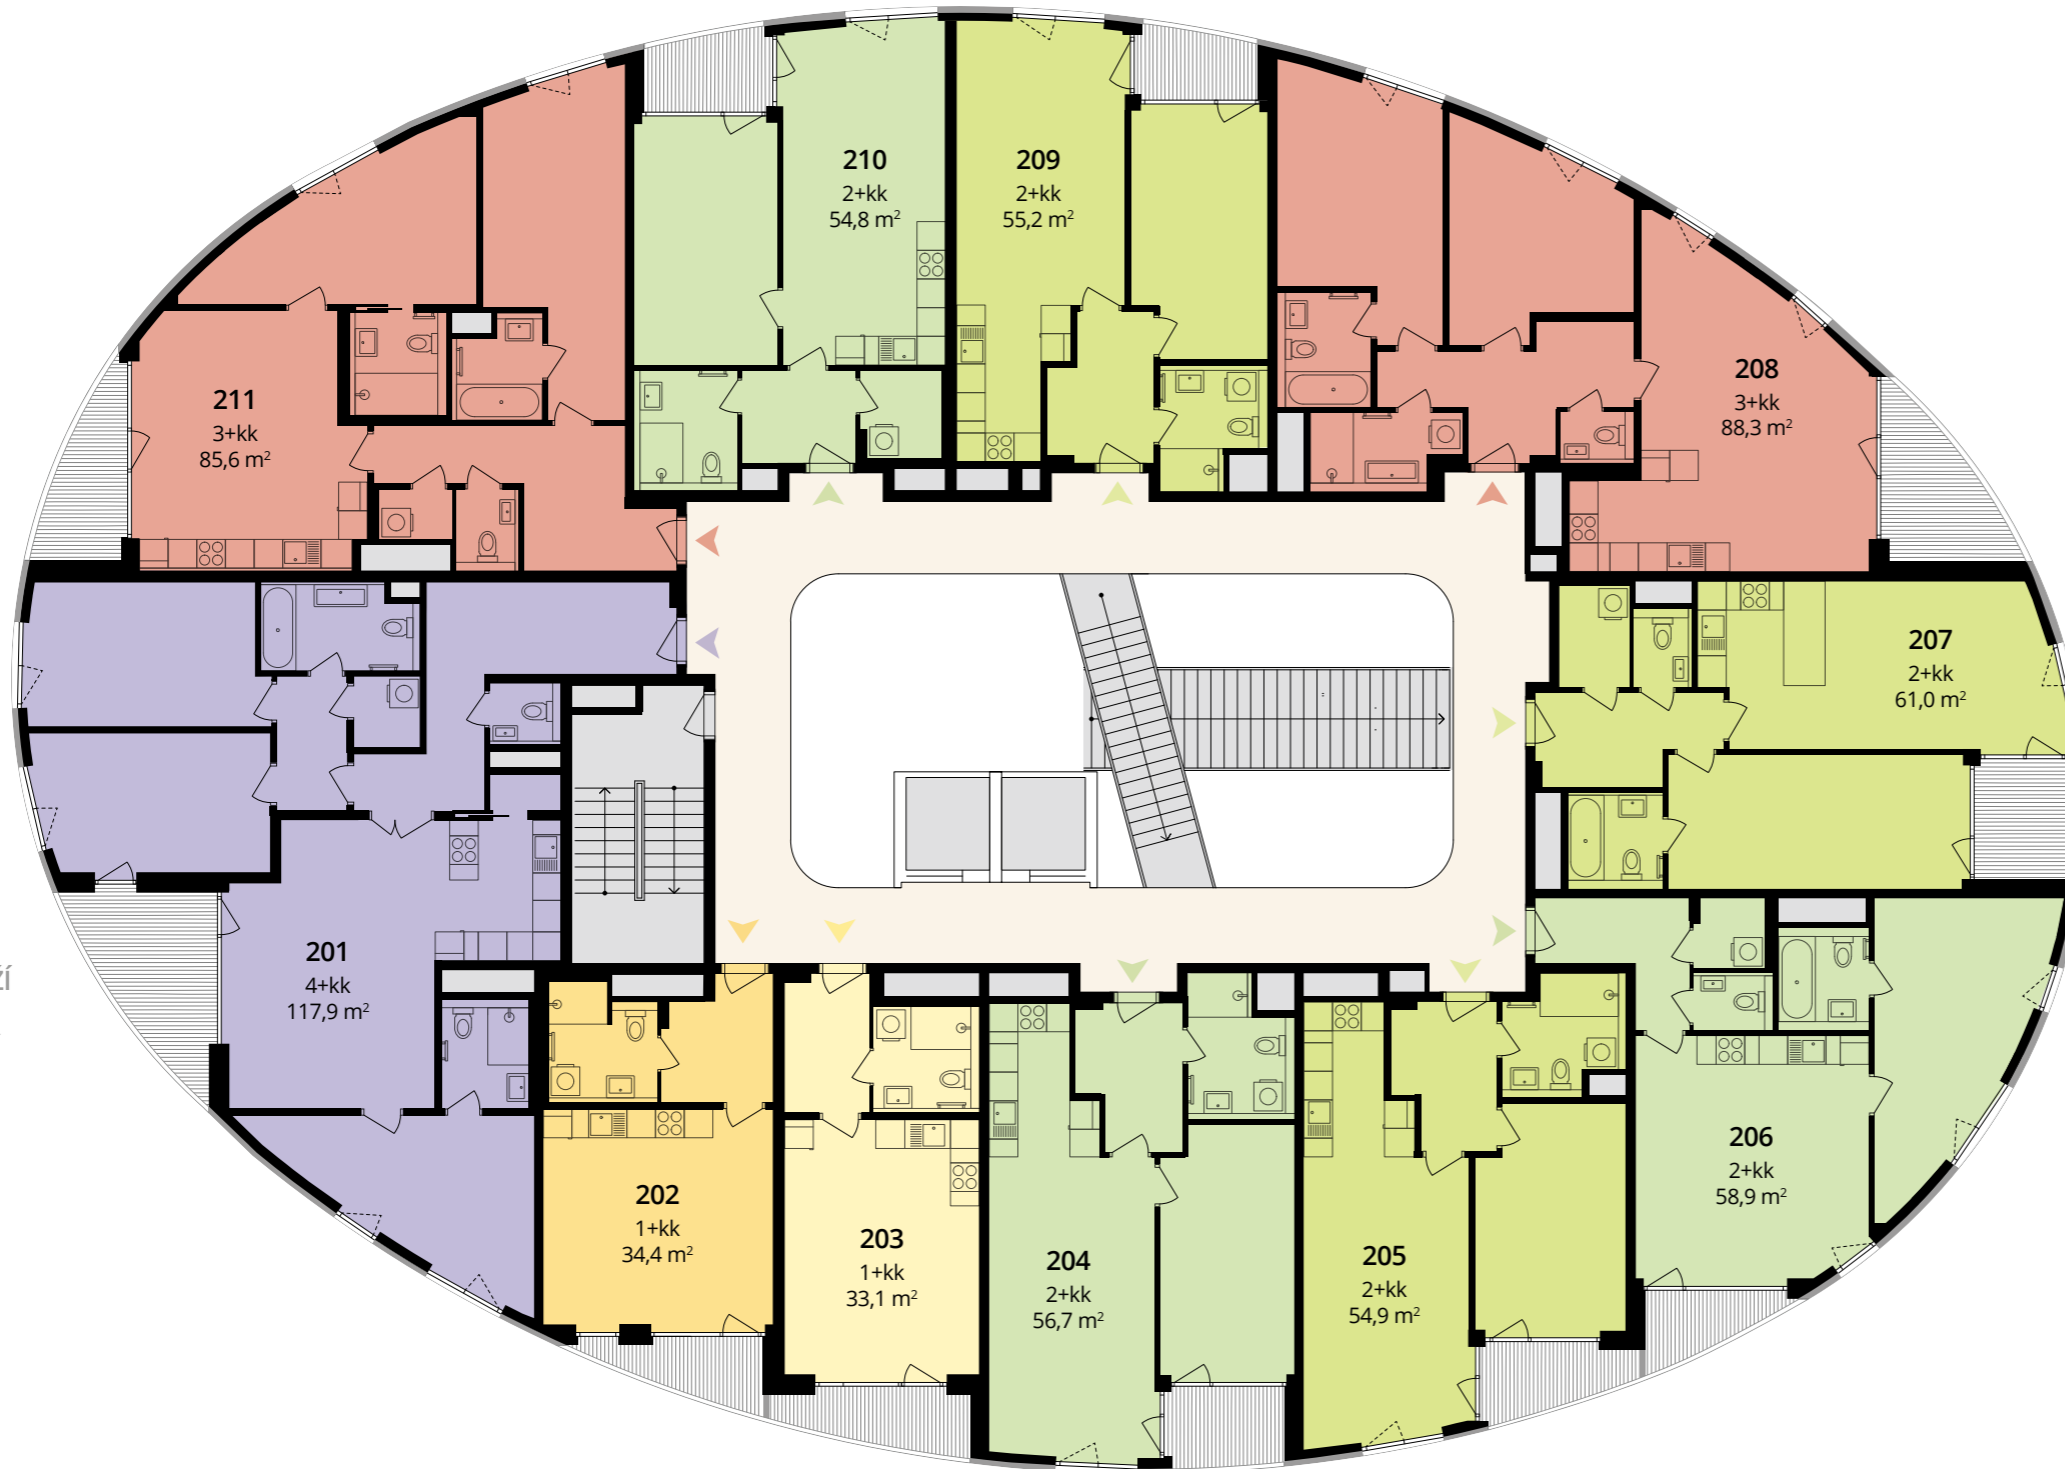

VSTUP DO
REZIDENCE

◀ ul. Hodonínská ▶

▶ ul. Pod Dálnicí
◀

VJEZD
DO GARÁŽÍ

▶ ul. Michelská
◀

◀ ul. Pod Dálnicí ▶

2. NP

Číslo bytu	Dispozice	Výměra bytů Lodžie
201	4+kk	117,9 m ² 10,6 m ²
202	1+kk	34,4 m ² 5,3 m ²
203	1+kk	33,1 m ² 6,0 m ²
204	2+kk	56,7 m ² 4,8 m ²
205	2+kk	54,9 m ² 5,3 m ²
206	2+kk	58,9 m ² 4,4 m ²
207	2+kk	61,0 m ² 6,2 m ²
208	3+kk	88,3 m ² 8,4 m ²
209	2+kk	55,2 m ² 4,3 m ²
210	2+kk	54,8 m ² 5,0 m ²
211	3+kk	85,6 m ² 7,0 m ²