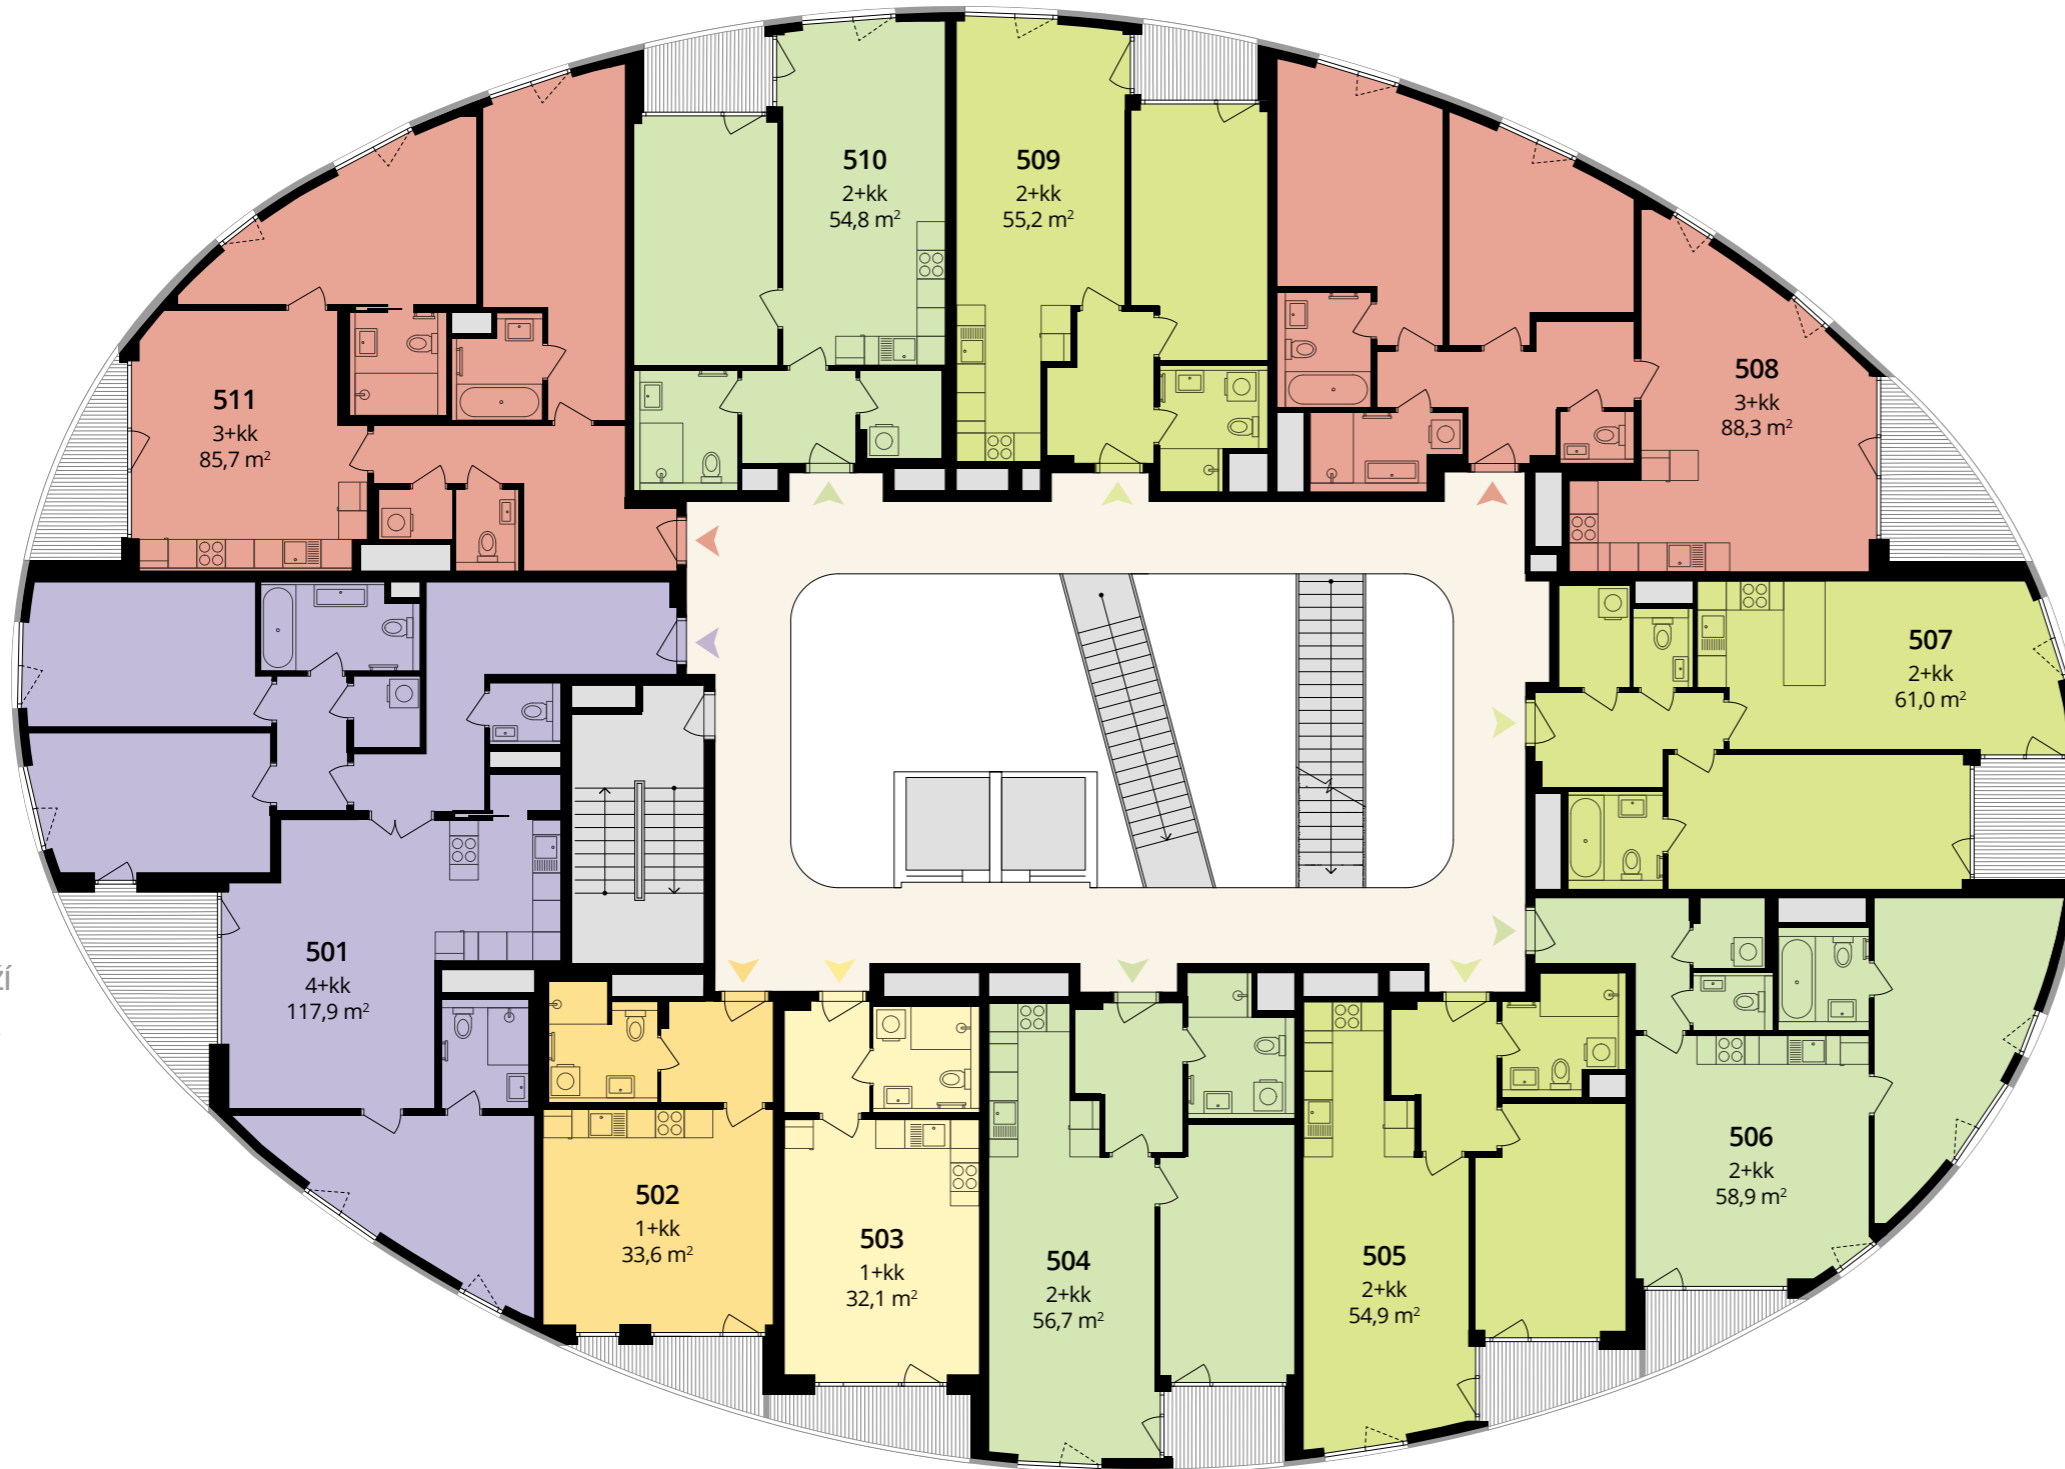

VSTUP DO
REZIDENCE

◀ ul. Hodonínská ▶

▶ ul. Pod Dálnicí
◀

VJEZD
DO GARÁŽÍ

▶ ul. Michelská
◀

◀ ul. Pod Dálnicí ▶

5. NP

Číslo bytu	Dispozice	Výměra bytů Lodžie
501	4+kk	117,9 m ² 10,6 m ²
502	1+kk	33,6 m ² 5,3 m ²
503	1+kk	32,1 m ² 6,0 m ²
504	2+kk	56,7 m ² 4,8 m ²
505	2+kk	54,9 m ² 5,3 m ²
506	2+kk	58,9 m ² 4,4 m ²
507	2+kk	61,0 m ² 6,2 m ²
508	3+kk	88,3 m ² 8,4 m ²
509	2+kk	55,2 m ² 4,3 m ²
510	2+kk	54,8 m ² 5,0 m ²
511	3+kk	85,7 m ² 7,0 m ²