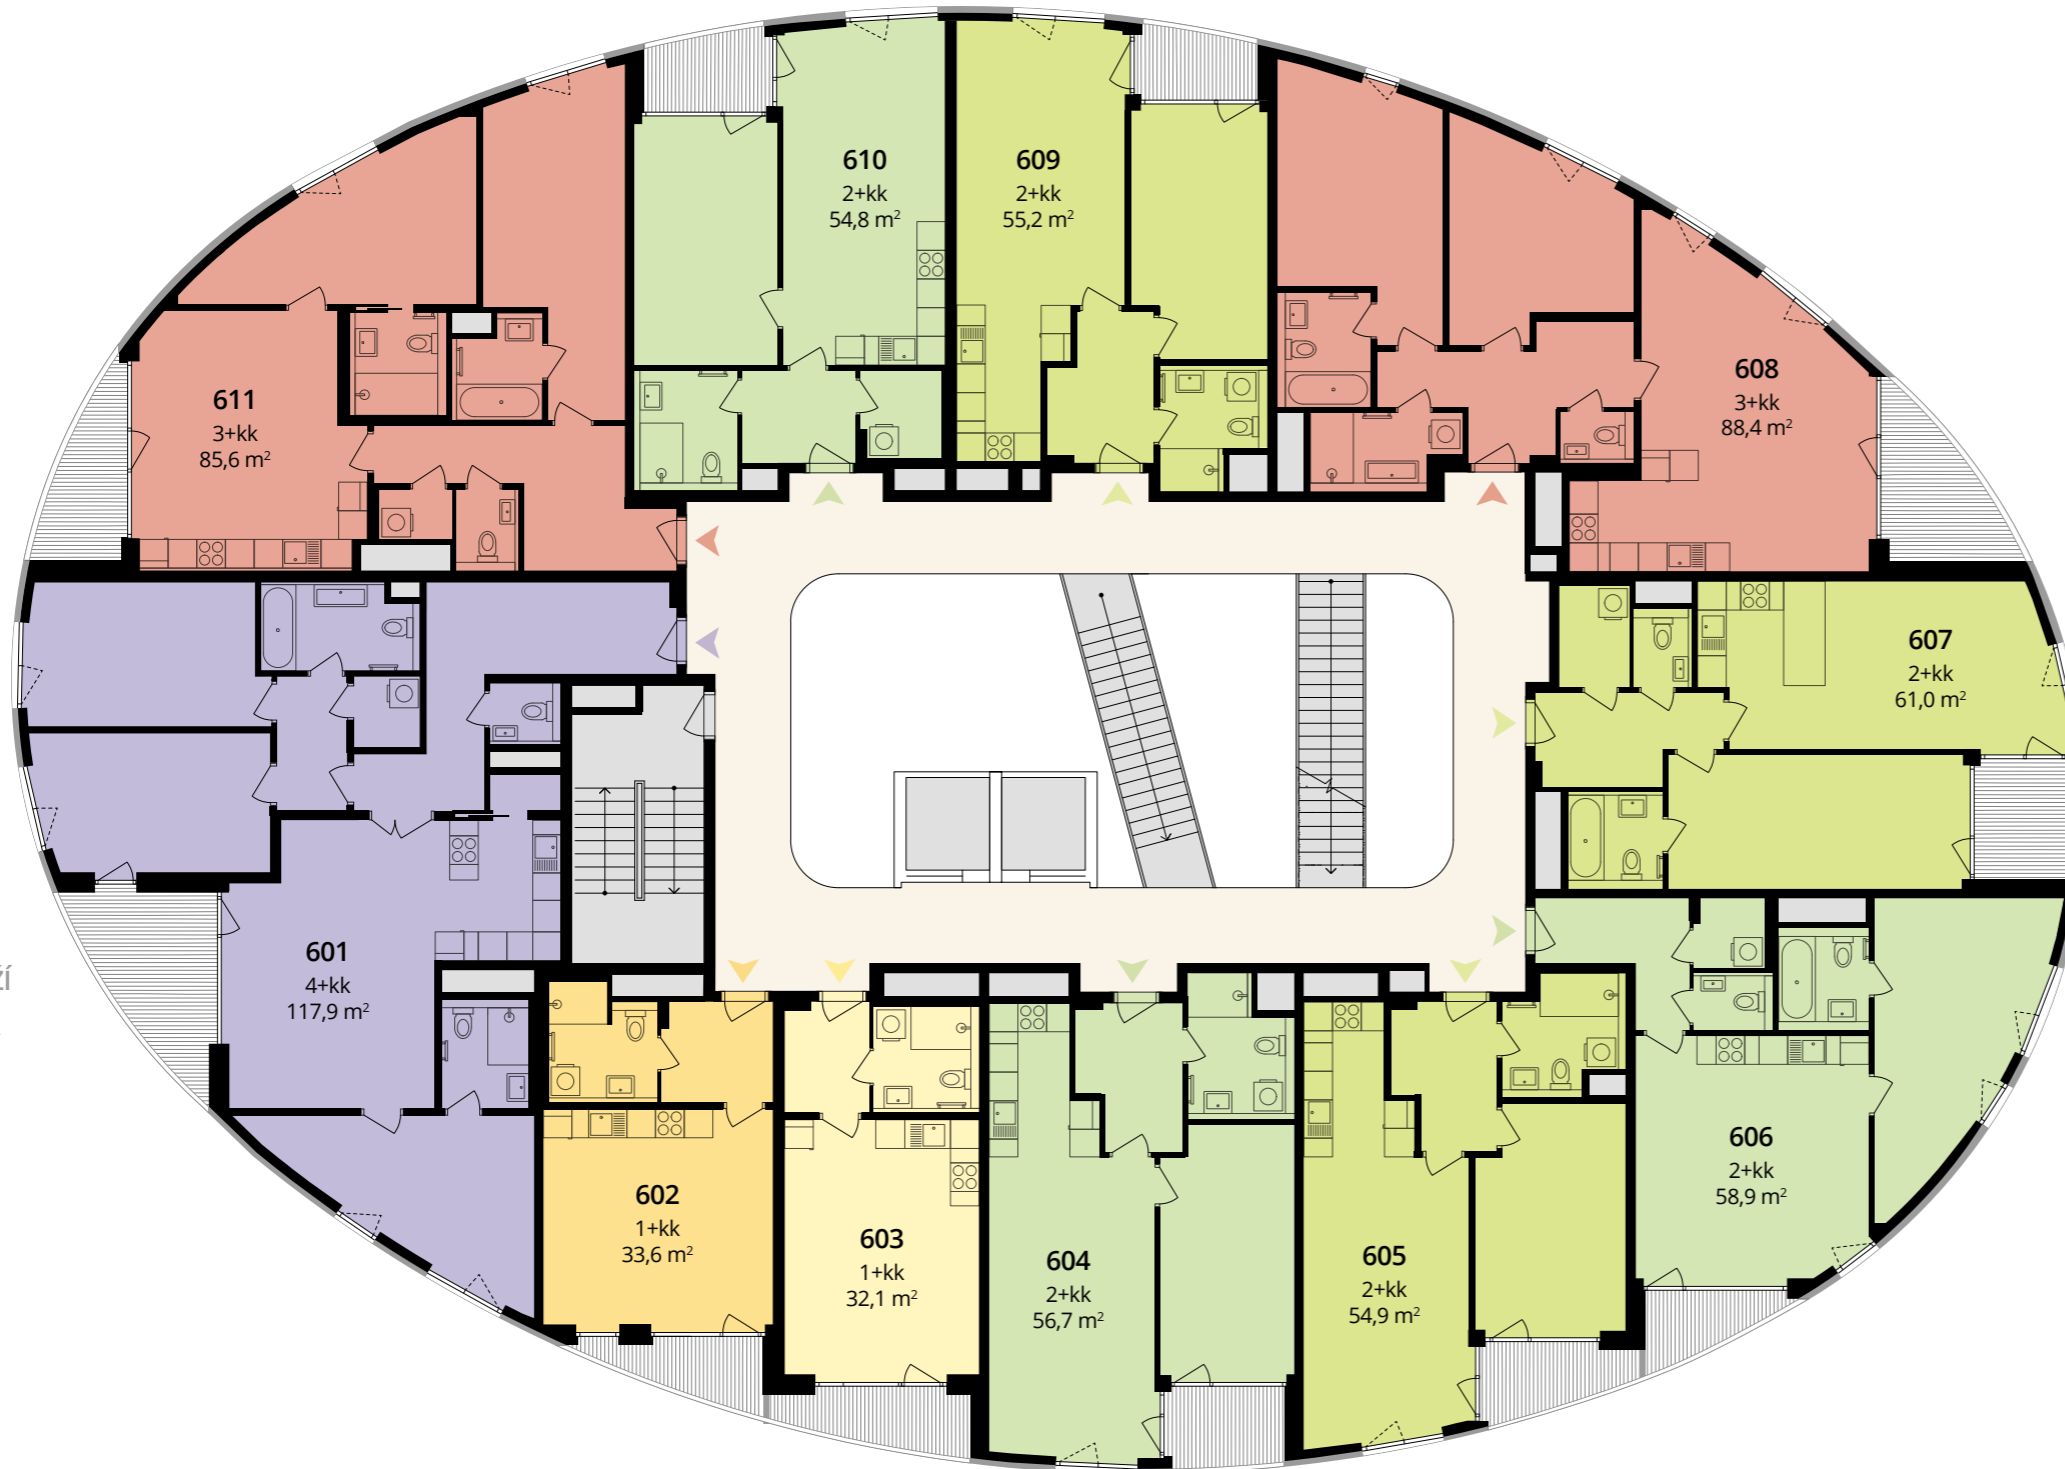

VSTUP DO
REZIDENCE

◀ ul. Hodonínská ▶

▶ ul. Pod Dálnicí
◀

VJEZD
DO GARÁŽÍ

▶ ul. Michelská
◀

◀ ul. Pod Dálnicí ▶

6. NP

| Číslo bytu | Dispozice | Výměra bytů Lodžie |
|------------|-----------|---|
| 601 | 4+kk | 117,9 m ² 10,6 m ² |
| 602 | 1+kk | 33,6 m ² 5,3 m ² |
| 603 | 1+kk | 32,1 m ² 6,0 m ² |
| 604 | 2+kk | 56,7 m ² 4,8 m ² |
| 605 | 2+kk | 54,9 m ² 5,3 m ² |
| 606 | 2+kk | 58,9 m ² 4,4 m ² |
| 607 | 2+kk | 61,0 m ² 6,2 m ² |
| 608 | 3+kk | 88,4 m ² 8,4 m ² |
| 609 | 2+kk | 55,2 m ² 4,3 m ² |
| 610 | 2+kk | 54,8 m ² 5,0 m ² |
| 611 | 3+kk | 85,6 m ² 7,0 m ² |