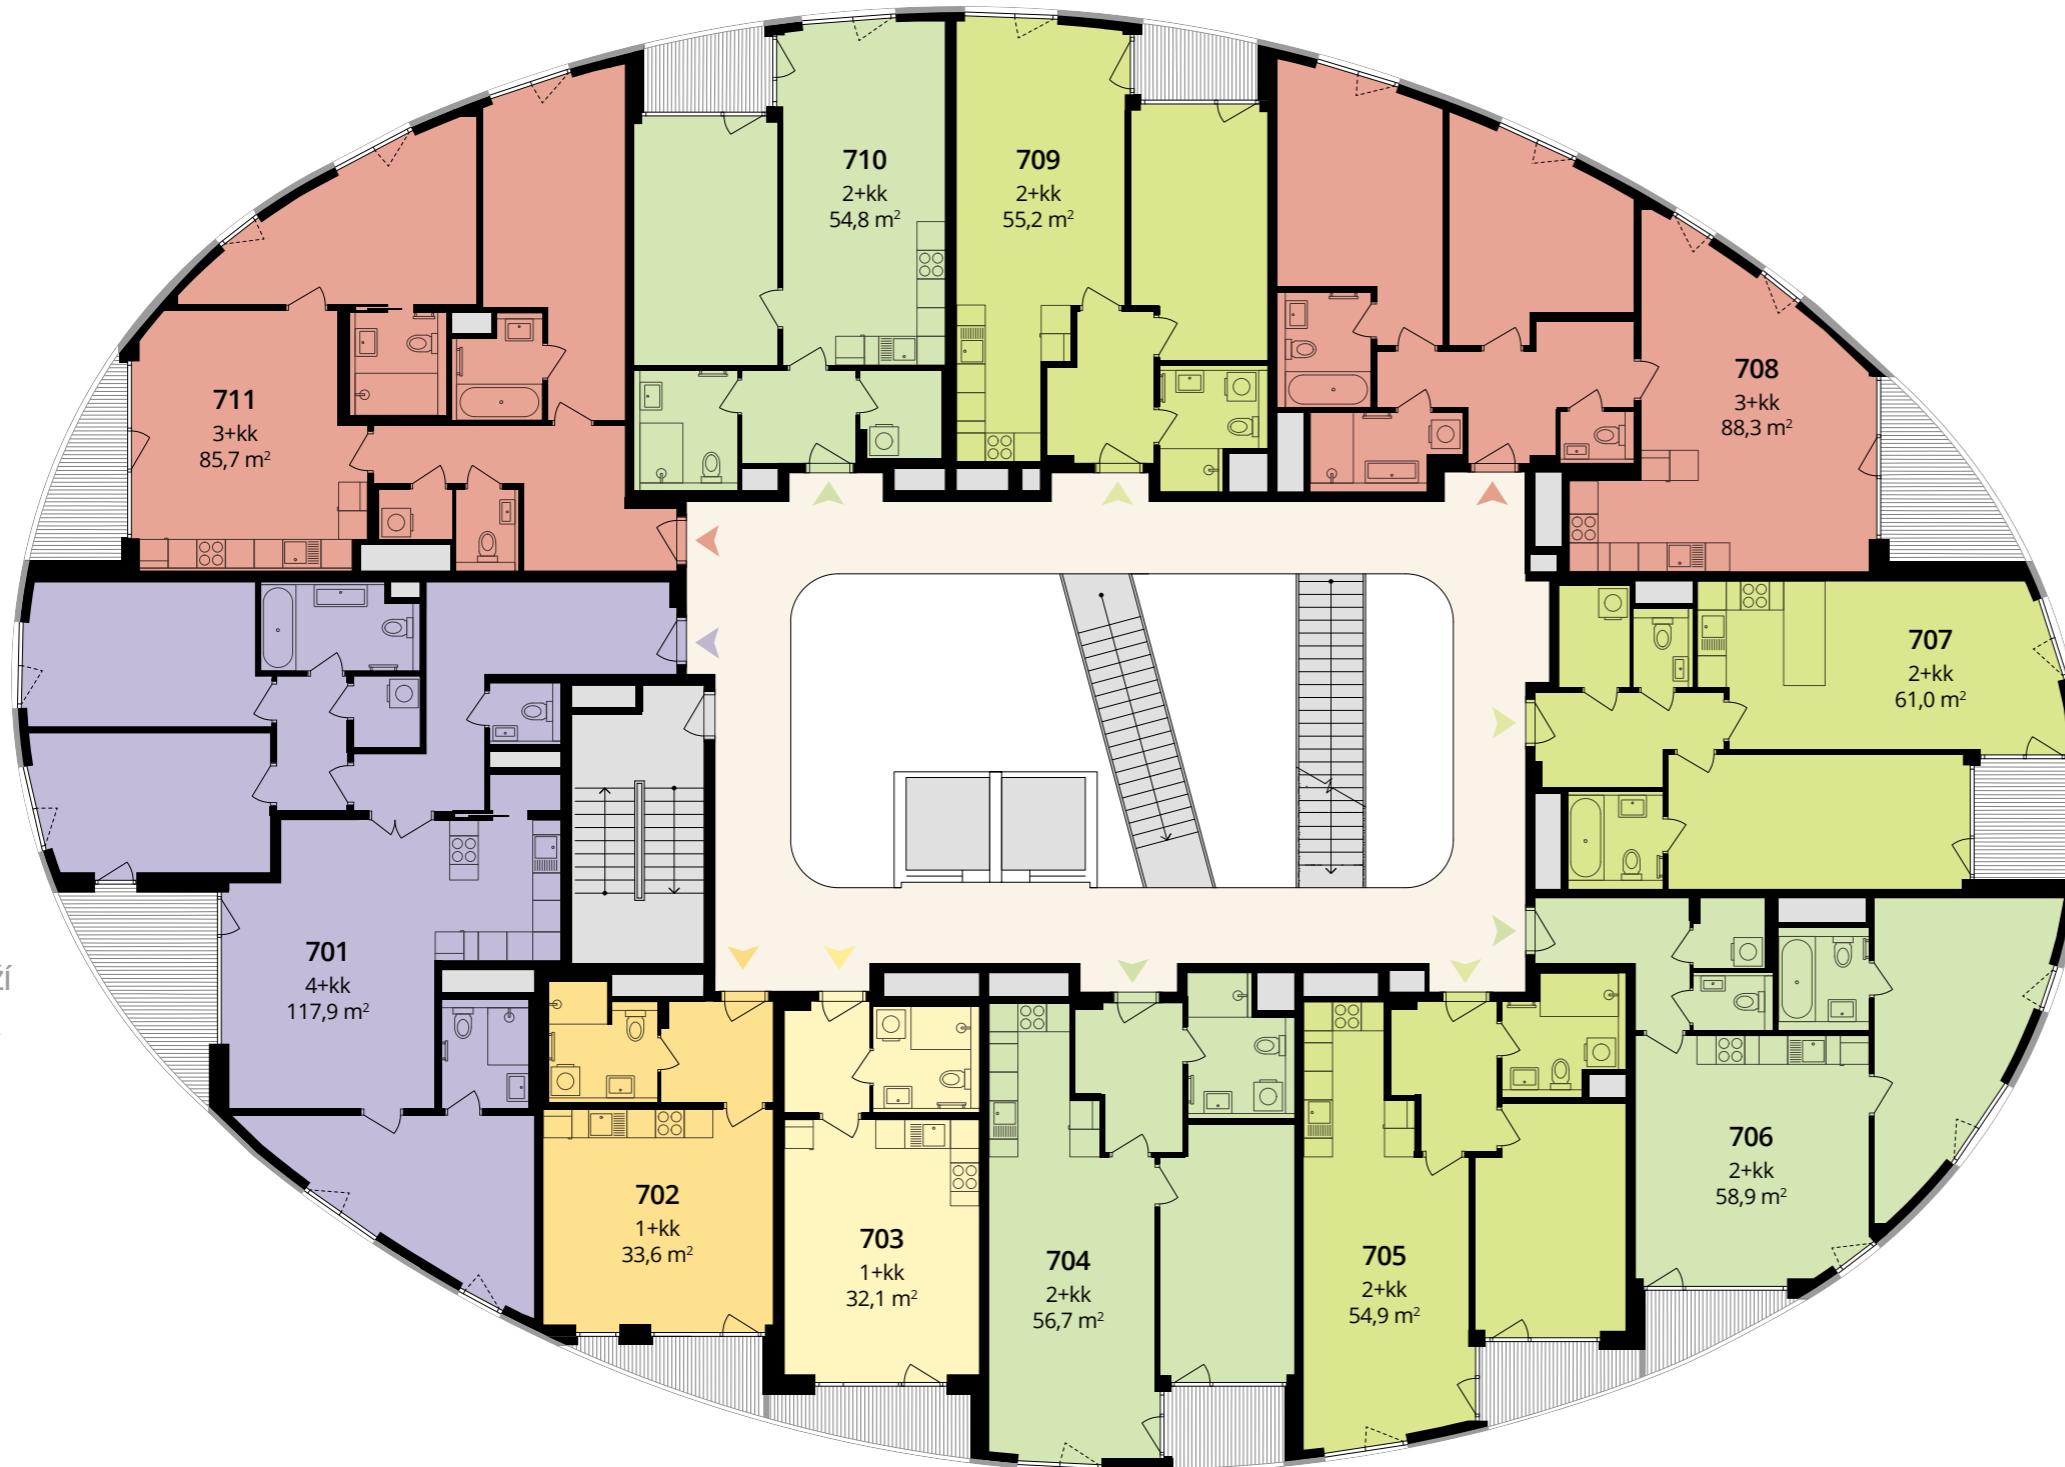

VSTUP DO REZIDENCE

◀ ul. Hodonínská ▶

▶ ul. Pod Dálnicí

VJEZD DO GARÁŽÍ

▶ ul. Michelská

▶ ul. Pod Dálnicí

7.NP

Číslo bytu	Dispozice	Výměra bytů Lodžie	Sklep	Parking
706/ 701	4+kk	117,9 m ² 10,6 m ²	51 - 5,4 m ² 3,PP	12 3,PP
707/ 702	1+kk	33,6 m ² 5,3 m ²	72 - 4,9 m ² 3,PP	15 3,PP
708/ 703	1+kk	32,1 m ² 6,0 m ²	69 - 3,9 m ² 3,PP	25 3,PP
709/ 704	2+kk	56,7 m ² 4,8 m ²	62 - 11 m ² 3,PP	4 3,PP
710/ 705	2+kk	54,9 m ² 5,3 m ²	63 - 11,4 m ² 3,PP	6 3,PP
711/ 706	2+kk	58,9 m ² 4,4 m ²	67 - 4,4 m ² 3,PP	7 3,PP
712/ 707	2+kk	61,0 m ² 6,2 m ²	66 - 5,0 m ² 3,PP	5 3,PP
713/ 708	3+kk	88,3 m ² 8,4 m ²	65 - 11,8 m ² 3,PP	3 3,PP
714/ 709	2+kk	55,2 m ² 4,3 m ²	64 - 11,4 m ² 3,PP	8 3,PP
715/ 710	2+kk	54,8 m ² 5,0 m ²	68 - 4,9 m ² 3,PP	24 3,PP
716/ 711	3+kk	85,7 m ² 7,0 m ²	71 - 5,2 m ² 3,PP	1,2 3,PP