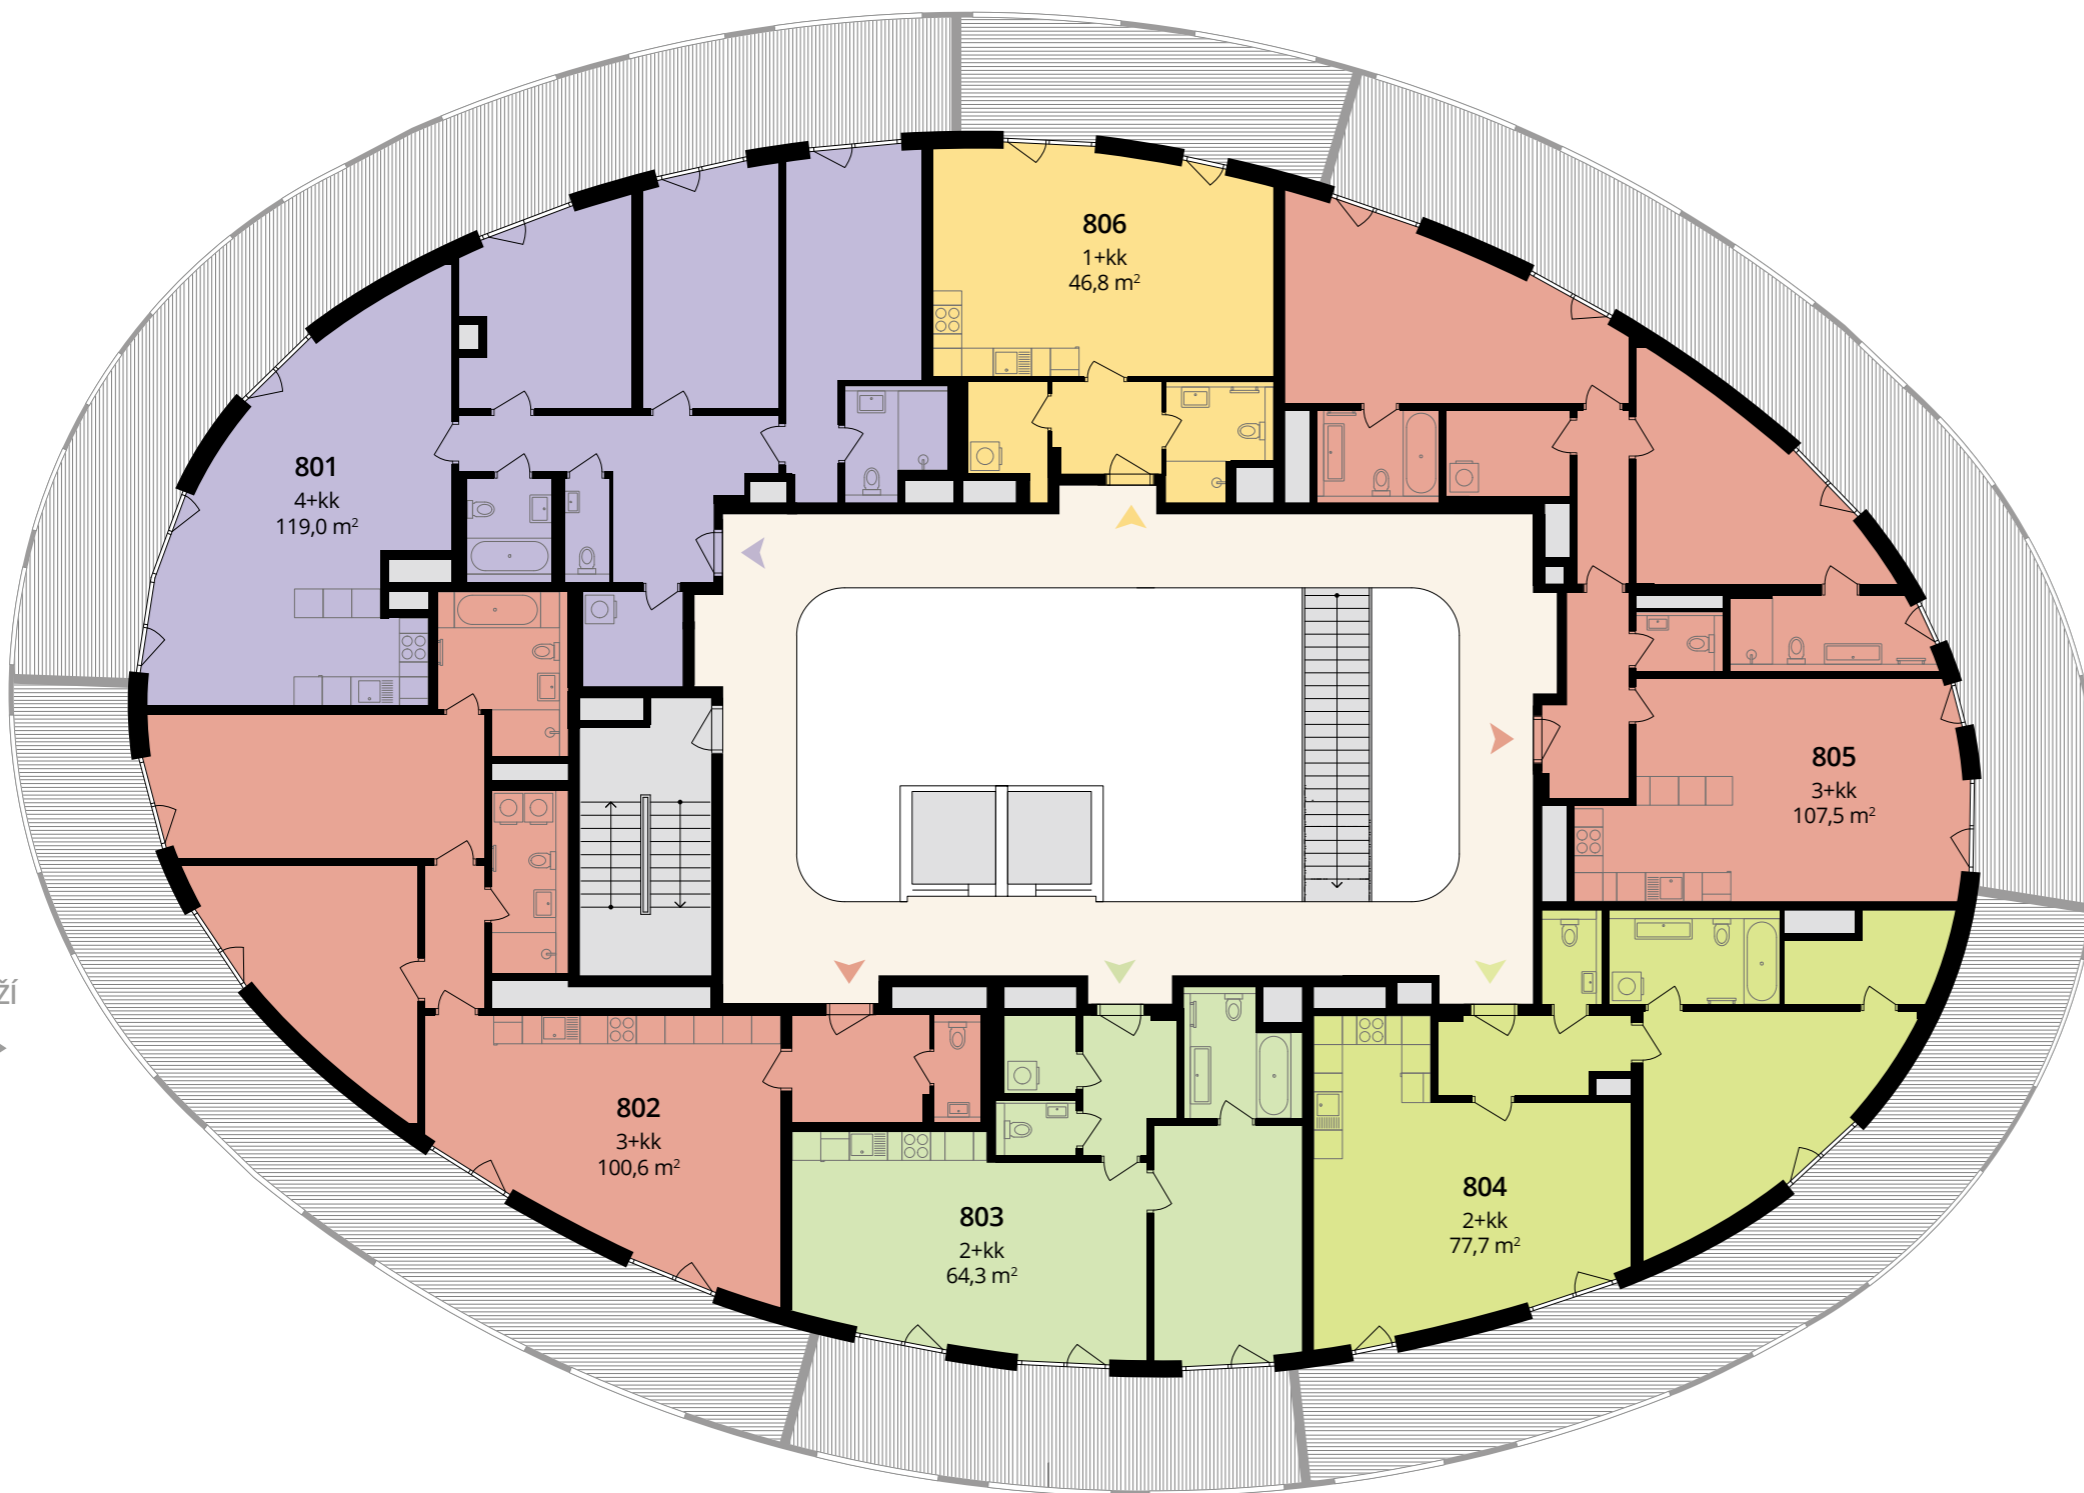

VSTUP DO  
REZIDENCE

◀ ul. Hodonínská ▶

▶ ul. Pod Dálnicí  
◀

◀◀ VJEZD  
DO GARÁŽÍ  
▶▶

▶ ul. Michelská  
◀

◀ ul. Pod Dálnicí ▶

**8. NP**

Číslo bytu	Dispozice	Výměra bytů Terasa
801	4+kk	119,0 m <sup>2</sup> 58,7 m <sup>2</sup>
802	3+kk	100,6 m <sup>2</sup> 53,9 m <sup>2</sup>
803	2+kk	64,3 m <sup>2</sup> 24,7 m <sup>2</sup>
804	2+kk	77,7 m <sup>2</sup> 48,0 m <sup>2</sup>
805	3+kk	107,5 m <sup>2</sup> 55,8 m <sup>2</sup>
806	1+kk	46,8 m <sup>2</sup> 19,0 m <sup>2</sup>